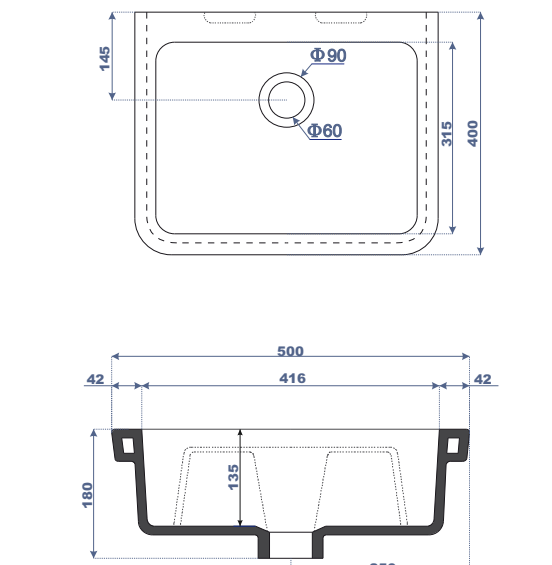

LONG. 680 x LARG. 370 x HAUT. 825

↓ **WC Anglais SV** Code : 24 660 ASL — 30 410 ASL

LONG. 680 x LARG. 370 x HAUT. 825

G A M M E

**Assala**

Caractéristiques techniques

Type de gamme :  
Luxe.

Nature du produit :  
Porcelaine vitrifiée.

LONG:540 x LARG:355 x HAUT:360

G A M M E

LONG=700 x LAR=700 x HAUT=70

Evier de Cuisine Code : 11 800 ECG

LONG=800 x LAR=450 x HAUT=170

WC TURC PLUS Code : 43 630 TRC

LONG=530 x LAR=515 x HAUT=205

Receveur de Douche Plus Code : 10 700 RDP

LONG=700 x LAR=700 x HAUT=110

BAC SIMPLE Code : 13 500 ECG

LONG=500 x LAR=400 x HAUT=180

WC TURC Ghazaouet Code : 43 530 TRM

LONG=550 x LAR=540 x HAUT=200