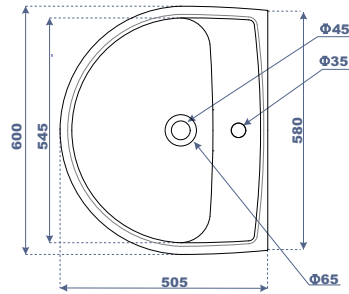

**Lavabo -Colonne**

Code : 40 600 BAH — 41 160 BAH

LONG:600 x LARG:505 x HAUT:815

**Lave Mains**

Code : 44 500 BAH

LONG:482 x LARG:385 x HAUT:185

**WC Anglais SH**

Code : 20 650 BAH — 30 370 BMG

LONG:650 x LARG:385 x HAUT:778

**Caractéristiques techniques**

Type de gamme :  
Economique

Nature du produit :  
Porcelaine vitrifiée.

Couleurs :  
Blanc, bleu ciel

Accessoires :  
Siphon de lavabo : Ø40

Blanc