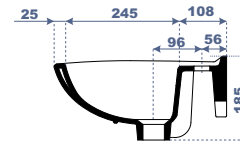

**Lavabo -Colonne**

Code : 40 600 BAH — 41 160 BAH

LONG:600 x LARG:505 x HAUT:815

**Lave Mains**

Code : 44 500 BAH

LONG:482 x LARG:385 x HAUT:185

**WC Anglais SH**

Code : 20 650 BAH — 30 370 BMG

LONG:650 x LARG:385 x HAUT:778

**Caractéristiques techniques**

Type de gamme :  
Economique

Nature du produit :  
Porcelaine vitrifiée.

Couleurs :  
Blanc, bleu ciel

Accessoires :  
Siphon de lavabo : Ø40

Blanc