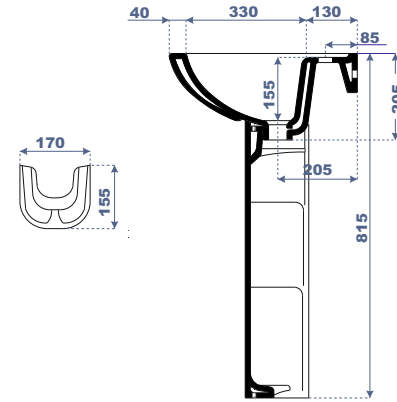

LONG. 680 x LARG. 370 x HAUT. 825

↓ **WC Anglais SV** Code : 24 660 ASL — 30 410 ASL

LONG. 680 x LARG. 370 x HAUT. 825

G A M M E

**Assala**

Caractéristiques techniques

Type de gamme :  
Luxe.

Nature du produit :  
Porcelaine vitrifiée.

LONG:540 x LARG:355 x HAUT:360

G A M M E

#### Lavabo -Colonne

Code : 40 600 RYP — 41 180 RYP

LONG:600 x LARG:500 x HAUT:815