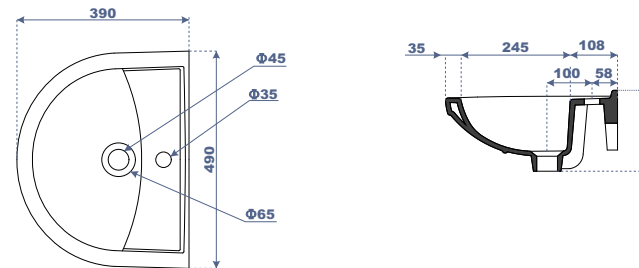

Lave Mains

Code : 44 500 MEN

LONG:490 x LARG:390 x HAUT:185