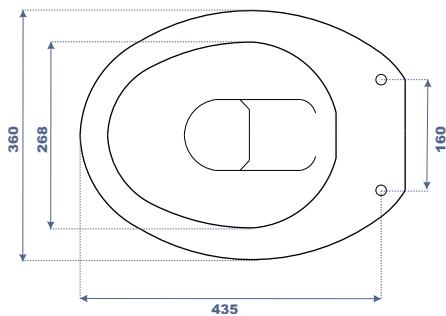

Torrente SH Prime Code : 21 470 TPR

LONG: 475x LAR: 360 x HAUT: 400