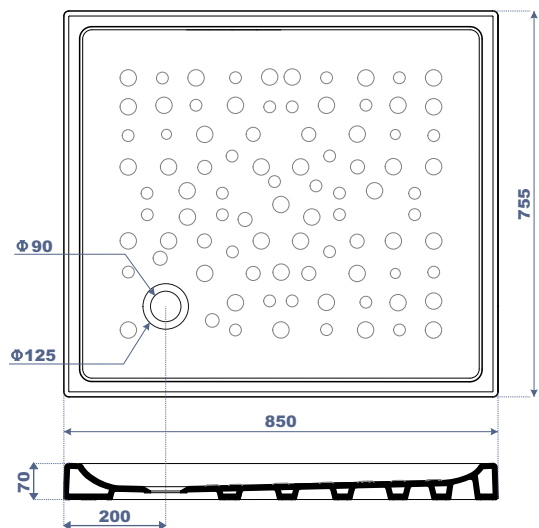

Receveur de Douche AURES Code : 10 800 ARS

LONG=850 x LAR=755 x HAUT=70

Receveur de Douche AGLA Code : 10 700 AGL

LONG=665 x LAR=665 x HAUT=70

BAC SAGA Code : 13 500 SAG

LONG=500 x LAR=400 x HAUT=180

Evier djanet Code : 11 800 DJN