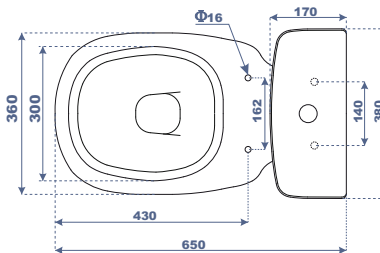

WC Anglais SH

Code : 20 635 RYP — 30 360 RYP

LONG:650 x LARG:360 x HAUT:780