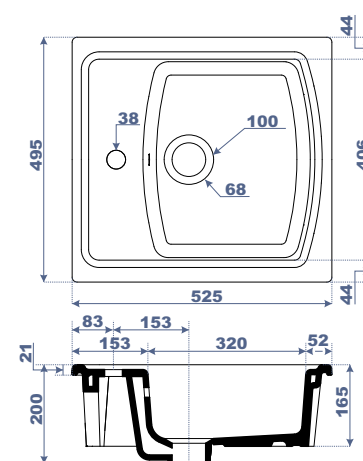

Receveur de Douche AURES Code : 10 800 ARS

LONG=850 x LAR=755 x HAUT=70

Receveur de Douche AGLA Code : 10 700 AGL

LONG=665 x LAR=665 x HAUT=70

BAC SAGA Code : 13 500 SAG

LONG=500 x LAR=400 x HAUT=180

Evier djanet Code : 11 800 DJN

LONG=800 x LAR=450 x HAUT=170

Evier CEGA Code : 11 120 CGA

LONG=800 x LAR=450 x HAUT=170

G A M M E  
**Divers**

Caractéristiques techniques

Type de gamme :

Divers.

Nature du produit :