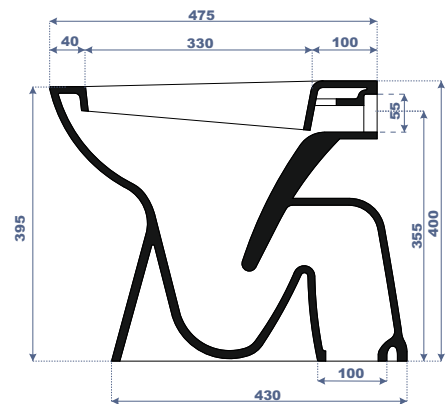

Torrente SV Prime Code : 22 470 TPR

LONG: 475x LAR: 360 x HAUT: 400