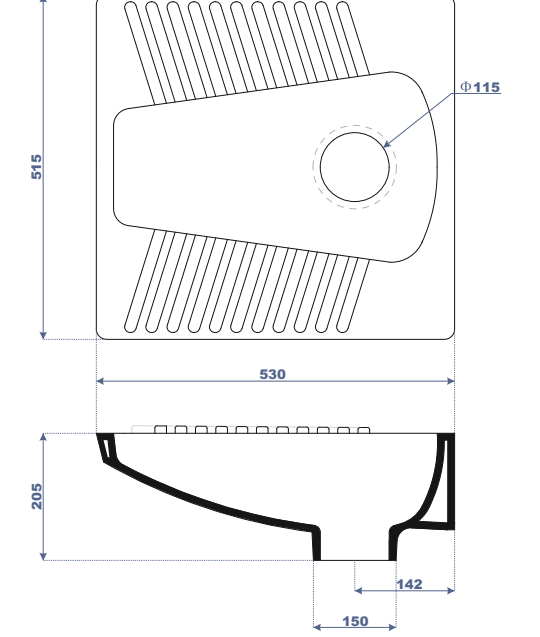

LONG. 680 x LARG. 370 x HAUT. 825

↓ **WC Anglais SV** Code : 24 660 ASL — 30 410 ASL

LONG. 680 x LARG. 370 x HAUT. 825

G A M M E

**Assala**

Caractéristiques techniques

Type de gamme :  
Luxe.

Nature du produit :  
Porcelaine vitrifiée.

LONG:540 x LARG:355 x HAUT:360

G A M M E

LONG=700 x LAR=700 x HAUT=70

Evier de Cuisine Code : 11 800 ECG

LONG=800 x LAR=450 x HAUT=170

WC TURC PLUS Code : 43 630 TRC

LONG=530 x LAR=515 x HAUT=205

Receveur de Douche Plus Code : 10 700 RDP

LONG=700 x LAR=700 x HAUT=110