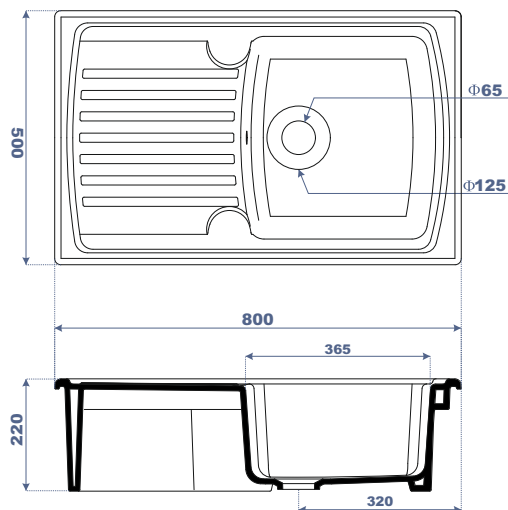

Evier djanet Code : 11 800 DJN

LONG=800 x LAR=450 x HAUT=170