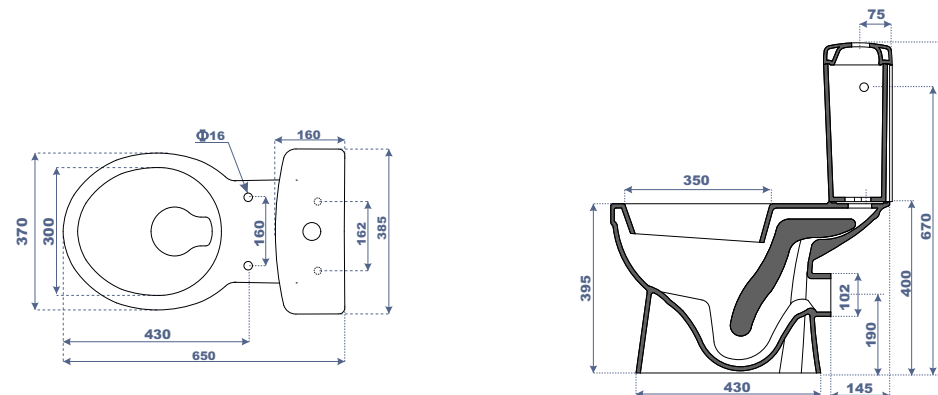

WC Anglais SH

Code : 20 650 MEN — 30 370 BMG

LONG:650 x LARG:385 x HAUT:788