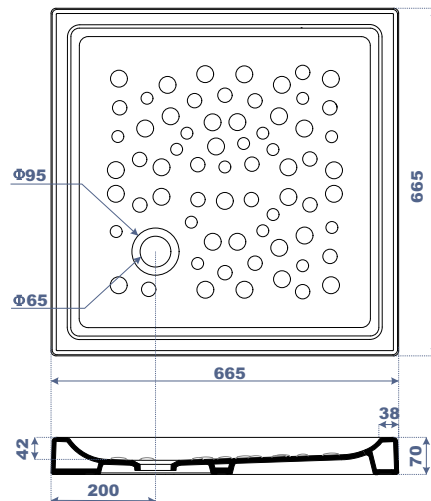

Receveur de Douche AGLA Code : 10 700 AGL

LONG=665 x LAR=665 x HAUT=70