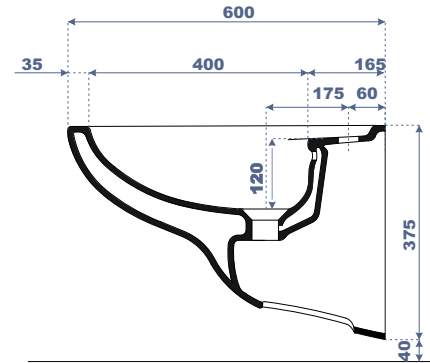

LONG. 680 x LARG. 370 x HAUT. 825

↓ **WC Anglais SV** Code : 24 660 ASL — 30 410 ASL

LONG. 680 x LARG. 370 x HAUT. 825

G A M M E

**Assala**

Caractéristiques techniques

Type de gamme :  
Luxe.

Nature du produit :  
Porcelaine vitrifiée.

*un Moment*

*d' évasion et de rêve*

↓ **Lavabo -Cache Siphon** Code : 40 505 ALA Code:41 315 ALA

LONG:585 x LARG:515 x HAUT:475

↓ **Bidet suspendu** Code:33 595 ALA

LONG:540 x LARG:360 x HAUT:375

↓ **Cuvette suspendu** Code:20 600 ALA

LONG:540 x LARG:355 x HAUT:360

G A M M E