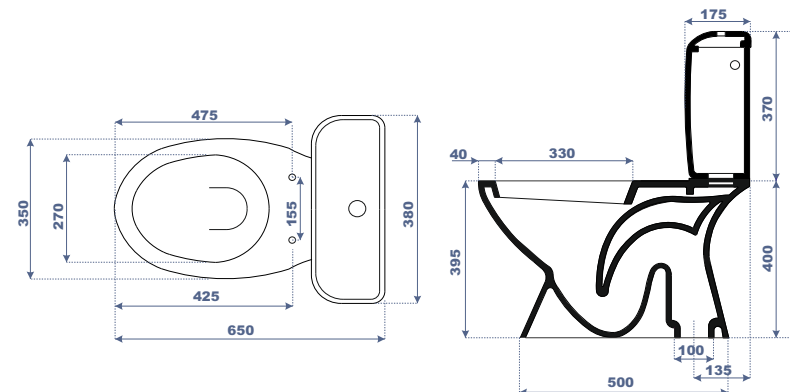

LONG. 680 x LARG. 370 x HAUT. 825

↓ **WC Anglais SV** Code : 24 660 ASL — 30 410 ASL

LONG. 680 x LARG. 370 x HAUT. 825

G A M M E

**Assala**

Caractéristiques techniques

Type de gamme :  
Luxe.

Nature du produit :  
Porcelaine vitrifiée.

LONG:540 x LARG:355 x HAUT:360

G A M M E

### WC Anglais SH

Code : 20 640 KEP - 30 350 KEP

LONG. 650 x LARG. 350 x HAUT. 765

### WC Anglais SV

Code : 20 645 KEP - 30 350 KEP

LONG. 650 x LARG. 350 x HAUT. 765

G A M M E