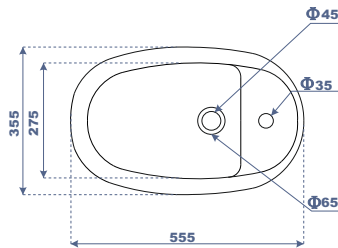

LONG. 680 x LARG. 370 x HAUT. 825

↓ **WC Anglais SV** Code : 24 660 ASL — 30 410 ASL

LONG. 680 x LARG. 370 x HAUT. 825

G A M M E

**Assala**

Caractéristiques techniques

Type de gamme :  
Luxe.

Nature du produit :  
Porcelaine vitrifiée.

LONG:540 x LARG:355 x HAUT:360

G A M M E

#### Lavabo -Colonne

Code : 40 600 RYP — 41 180 RYP

LONG:600 x LARG:500 x HAUT:815

#### Bidet

Code:33 550 RYG

LONG:555 x LARG:355 x HAUT:395