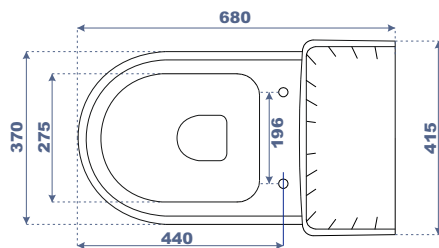

*un Moment  
d' évasion et de rêve*

↓ **Lavabo - Colonne** Code : 40 750 ASL — 41 285 ASL

LONG. 760 x LARG. 565 x HAUT. 835

↓ **Bidet** Code:33 580 ASL

LONG. 565 x LARG. 370 x HAUT. 400

↓ **WC Anglais SH** Code : 20 660 ASL — 30 410 ASL

LONG. 680 x LARG. 370 x HAUT. 825

↓ **WC Anglais SV** Code : 24 660 ASL — 30 410 ASL

LONG. 680 x LARG. 370 x HAUT. 825

G A M M E

**Assala**

Caractéristiques techniques

Type de gamme :  
Luxe.

Nature du produit :  
Porcelaine vitrifiée.

LONG:540 x LARG:355 x HAUT:360

G A M M E

#### WC Anglais SH

Code : 20 635 RYP — 30 360 RYP

LONG:650 x LARG:360 x HAUT:780