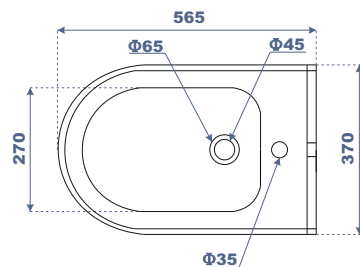

*un Moment  
d' évasion et de rêve*

↓ **Lavabo - Colonne** Code : 40 750 ASL — 41 285 ASL

LONG. 760 x LARG. 565 x HAUT. 835

↓ **Bidet** Code:33 580 ASL

LONG. 565 x LARG. 370 x HAUT. 400

↓ **WC Anglais SH** Code : 20 660 ASL — 30 410 ASL

LONG. 680 x LARG. 370 x HAUT. 825

↓ **WC Anglais SV** Code : 24 660 ASL — 30 410 ASL

LONG. 680 x LARG. 370 x HAUT. 825

G A M M E

**Assala**

Caractéristiques techniques

Type de gamme :  
Luxe.

Nature du produit :  
Porcelaine vitrifiée.

LONG:540 x LARG:355 x HAUT:360

G A M M E