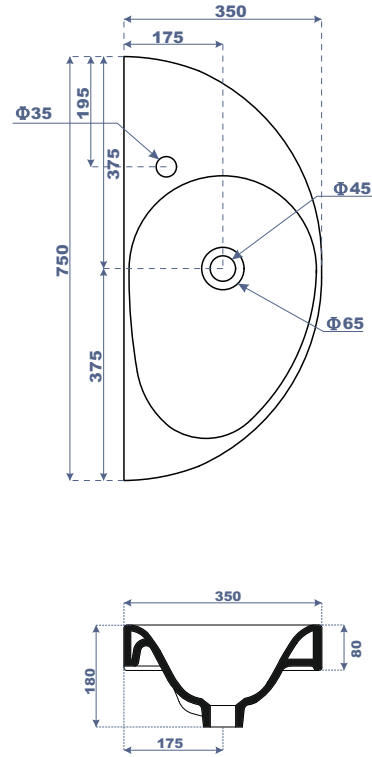

LONG. 680 x LARG. 370 x HAUT. 825

↓ **WC Anglais SV** Code : 24 660 ASL — 30 410 ASL

LONG. 680 x LARG. 370 x HAUT. 825

G A M M E

**Assala**

Caractéristiques techniques

Type de gamme :  
Luxe.

Nature du produit :  
Porcelaine vitrifiée.

### WC Anglais SH

Code : 20 640 KEP - 30 350 KEP

LONG. 650 x LARG. 350 x HAUT. 765

LONG:625 x LARG:480 x HAUT:205

**Lavabo Iris** Code : 47 780 IRS

LONG:750 x LARG:350 x HAUT:180

**Vasque Ichraf** Code : 47 580 ICH

LONG:850 x LARG:480 x HAUT:215

**Lavabo Atlas** Code : 47 880 ATL

LONG- 600 x LAR - 345 x HAUT-165

**Lavabo Lune** Code : 47 980 LUN

LONG- 545 x LAR - 545 x HAUT-195