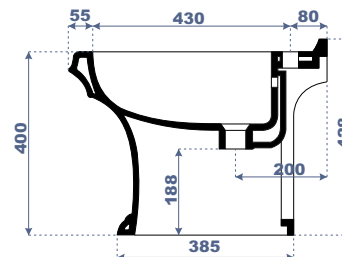

*un Moment  
d' évasion et de rêve*

↓ **Lavabo - Colonne** Code : 40 750 ASL — 41 285 ASL

LONG. 760 x LARG. 565 x HAUT. 835

↓ **Bidet** Code:33 580 ASL

LONG. 565 x LARG. 370 x HAUT. 400

↓ **WC Anglais SH** Code : 20 660 ASL — 30 410 ASL

LONG. 680 x LARG. 370 x HAUT. 825

↓ **WC Anglais SV** Code : 24 660 ASL — 30 410 ASL

LONG. 680 x LARG. 370 x HAUT. 825

G A M M E

**Assala**

Caractéristiques techniques

Type de gamme :  
Luxe.

Nature du produit :  
Porcelaine vitrifiée.

LONG:540 x LARG:355 x HAUT:360

G A M M E