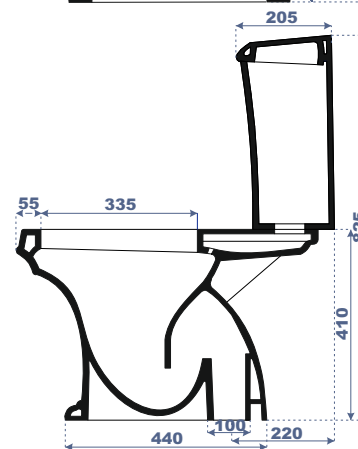

*un Moment  
d' évasion et de rêve*

↓ **Lavabo - Colonne** Code : 40 750 ASL — 41 285 ASL

LONG. 760 x LARG. 565 x HAUT. 835

↓ **Bidet** Code:33 580 ASL

LONG. 565 x LARG. 370 x HAUT. 400

↓ **WC Anglais SH** Code : 20 660 ASL — 30 410 ASL

LONG. 680 x LARG. 370 x HAUT. 825

↓ **WC Anglais SV** Code : 24 660 ASL — 30 410 ASL

LONG. 680 x LARG. 370 x HAUT. 825

G A M M E

**Assala**

Caractéristiques techniques

Type de gamme :  
Luxe.

Nature du produit :  
Porcelaine vitrifiée.

LONG:540 x LARG:355 x HAUT:360

G A M M E