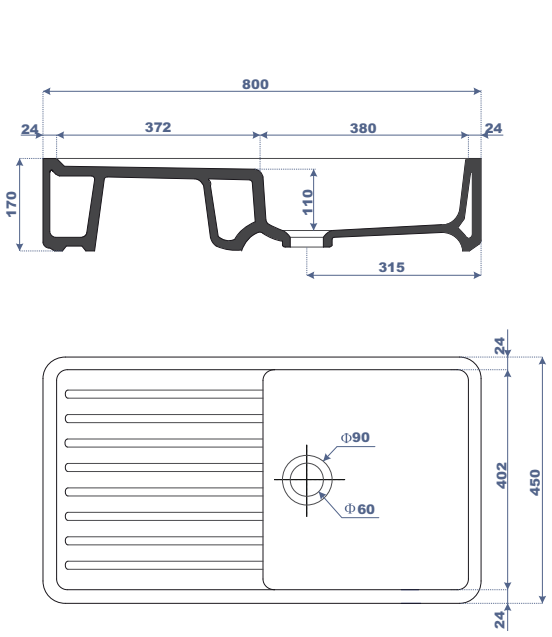

BAC SIMPLE Code : 13 500 ECG

WC TURC PLUS Code : 43 630 TRC

LONG=530 x LAR=515 x HAUT=205