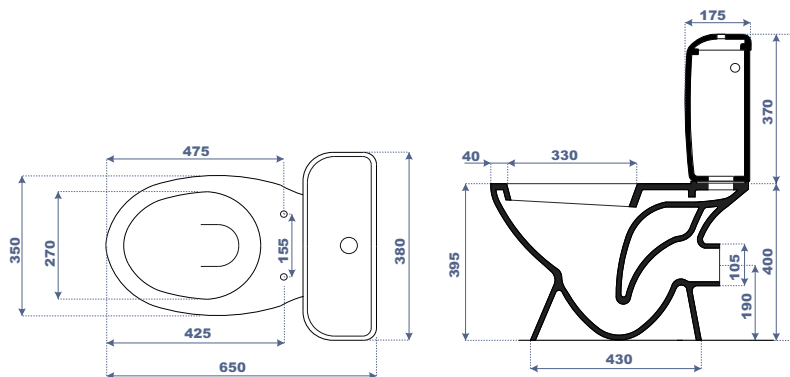

LONG. 680 x LARG. 370 x HAUT. 825

↓ **WC Anglais SV** Code : 24 660 ASL — 30 410 ASL

LONG. 680 x LARG. 370 x HAUT. 825

G A M M E

**Assala**

Caractéristiques techniques

Type de gamme :  
Luxe.

Nature du produit :  
Porcelaine vitrifiée.

LONG:540 x LARG:355 x HAUT:360

G A M M E

### Bidet

Code : 32 555 KER

LONG. 560 x LARG. 350 x HAUT. 380

### WC Anglais SH

Code : 20 640 KEP - 30 350 KEP

LONG. 650 x LARG. 350 x HAUT. 765