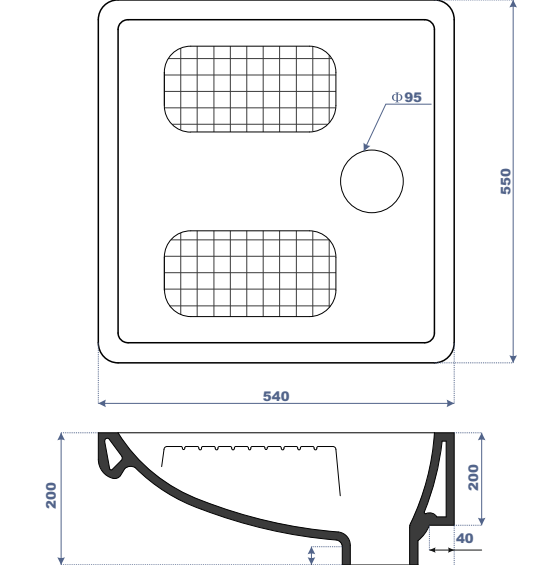

LONG. 680 x LARG. 370 x HAUT. 825

↓ **WC Anglais SV** Code : 24 660 ASL — 30 410 ASL

LONG. 680 x LARG. 370 x HAUT. 825

G A M M E

**Assala**

Caractéristiques techniques

Type de gamme :  
Luxe.

Nature du produit :  
Porcelaine vitrifiée.

LONG:540 x LARG:355 x HAUT:360

G A M M E

LONG=700 x LAR=700 x HAUT=70

Evier de Cuisine Code : 11 800 ECG

LONG=800 x LAR=450 x HAUT=170

WC TURC PLUS Code : 43 630 TRC

LONG=530 x LAR=515 x HAUT=205

Receveur de Douche Plus Code : 10 700 RDP

LONG=700 x LAR=700 x HAUT=110

BAC SIMPLE Code : 13 500 ECG

LONG=500 x LAR=400 x HAUT=180

WC TURC Ghazaouet Code : 43 530 TRM

LONG=550 x LAR=540 x HAUT=200