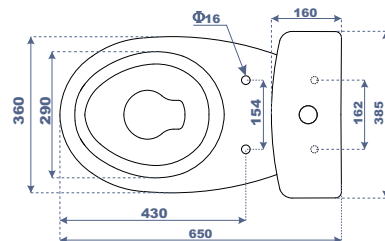

**Lavabo -Colonne**

Code : 40 600 BAH — 41 160 BAH

LONG:600 x LARG:505 x HAUT:815

**Lave Mains**

Code : 44 500 BAH

LONG:482 x LARG:385 x HAUT:185

**WC Anglais SH**

Code : 20 650 BAH — 30 370 BMG

LONG:650 x LARG:385 x HAUT:778

**Caractéristiques techniques**

Type de gamme :  
Economique

Nature du produit :  
Porcelaine vitrifiée.

Couleurs :  
Blanc, bleu ciel

Accessoires :  
Siphon de lavabo : Ø40

Blanc