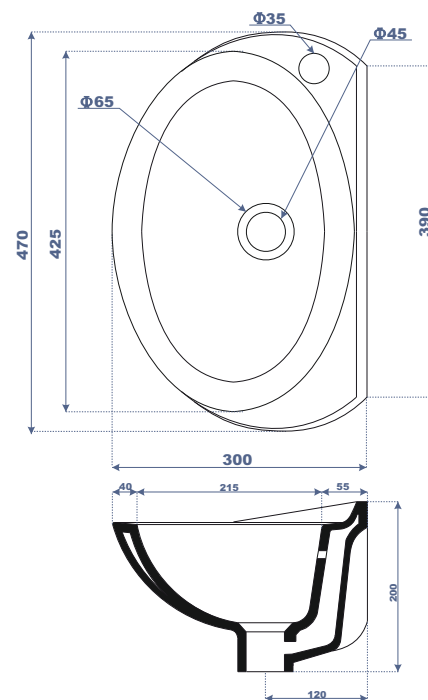

Lave mains simple Code : 44 470 CIC

LONG: 470 LAR: 300 HAUT: 200