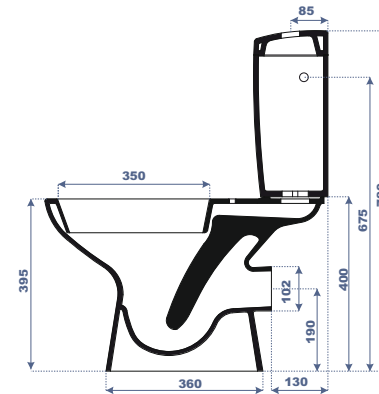

LONG. 680 x LARG. 370 x HAUT. 825

↓ **WC Anglais SV** Code : 24 660 ASL — 30 410 ASL

LONG. 680 x LARG. 370 x HAUT. 825

G A M M E

**Assala**

Caractéristiques techniques

Type de gamme :  
Luxe.

Nature du produit :  
Porcelaine vitrifiée.

LONG:540 x LARG:355 x HAUT:360

G A M M E

#### Bidet

Code:33 550 RYG

LONG:555 x LARG:355 x HAUT:395

#### WC Anglais SH

Code : 20 635 RYP — 30 360 RYP

LONG:650 x LARG:360 x HAUT:780