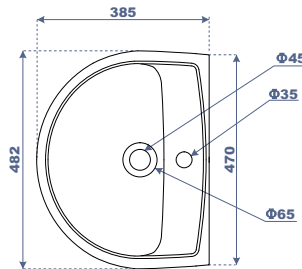

**Lavabo -Colonne**

Code : 40 600 BAH — 41 160 BAH

LONG:600 x LARG:505 x HAUT:815

**Lave Mains**

Code : 44 500 BAH

LONG:482 x LARG:385 x HAUT:185

**WC Anglais SH**

Code : 20 650 BAH — 30 370 BMG

LONG:650 x LARG:385 x HAUT:778

**Caractéristiques techniques**

Type de gamme :  
Economique

Nature du produit :  
Porcelaine vitrifiée.

Couleurs :  
Blanc, bleu ciel

Accessoires :  
Siphon de lavabo : Ø40

Blanc