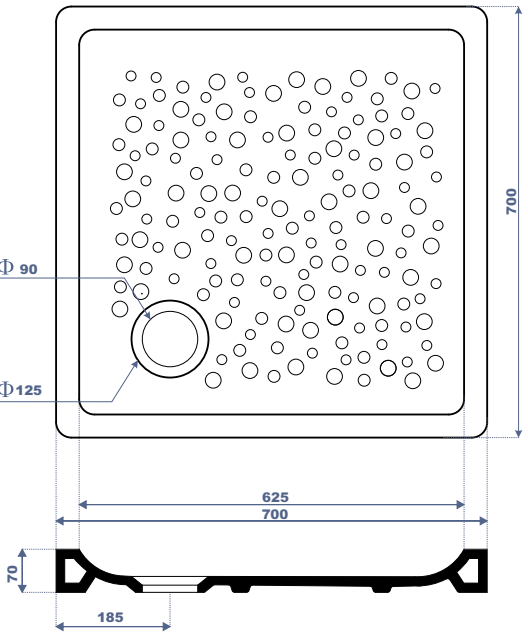

LONG. 680 x LARG. 370 x HAUT. 825

↓ **WC Anglais SV** Code : 24 660 ASL — 30 410 ASL

LONG. 680 x LARG. 370 x HAUT. 825

G A M M E

**Assala**

Caractéristiques techniques

Type de gamme :  
Luxe.

Nature du produit :  
Porcelaine vitrifiée.

LONG:540 x LARG:355 x HAUT:360

G A M M E

*Des produits à installer  
partout où la place  
fait défaut.*

*très pratiques.*

*Une gamme qui reste  
fonctionnelle.*

*La céramique, la tradition  
d'aujourd'hui*

Receveur de Douche Plat Code : 10 700 RPL

LONG=700 x LAR=700 x HAUT=70

Evier de Cuisine Code : 11 800 ECG

LONG=800 x LAR=450 x HAUT=170

WC TURC PLUS Code : 43 630 TRC

LONG=530 x LAR=515 x HAUT=205

Receveur de Douche Plus Code : 10 700 RDP

LONG=700 x LAR=700 x HAUT=110