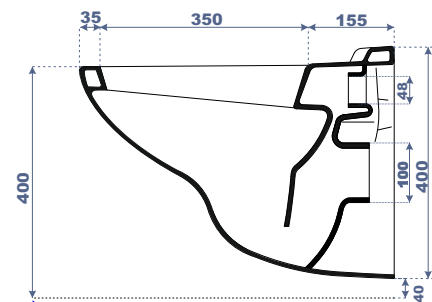

LONG. 680 x LARG. 370 x HAUT. 825

↓ **WC Anglais SV** Code : 24 660 ASL — 30 410 ASL

LONG. 680 x LARG. 370 x HAUT. 825

G A M M E

**Assala**

Caractéristiques techniques

Type de gamme :  
Luxe.

Nature du produit :  
Porcelaine vitrifiée.

*un Moment*

*d' évasion et de rêve*

↓ **Lavabo -Cache Siphon** Code : 40 505 ALA Code:41 315 ALA

LONG:585 x LARG:515 x HAUT:475

↓ **Bidet suspendu** Code:33 595 ALA

LONG:540 x LARG:360 x HAUT:375

↓ **Cuvette suspendu** Code:20 600 ALA

LONG:540 x LARG:355 x HAUT:360

G A M M E