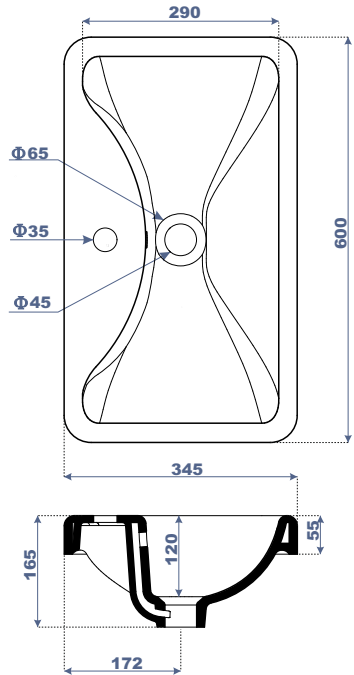

LONG. 680 x LARG. 370 x HAUT. 825

↓ **WC Anglais SV** Code : 24 660 ASL — 30 410 ASL

LONG. 680 x LARG. 370 x HAUT. 825

G A M M E

**Assala**

Caractéristiques techniques

Type de gamme :  
Luxe.

Nature du produit :  
Porcelaine vitrifiée.

### WC Anglais SH

Code : 20 640 KEP - 30 350 KEP

LONG. 650 x LARG. 350 x HAUT. 765

LONG:625 x LARG:480 x HAUT:205

**Lavabo Iris** Code : 47 780 IRS

LONG:750 x LARG:350 x HAUT:180

**Vasque Ichraf** Code : 47 580 ICH

LONG:850 x LARG:480 x HAUT:215

**Lavabo Atlas** Code : 47 880 ATL

LONG- 600 x LAR - 345 x HAUT-165

**Lavabo Lune** Code : 47 980 LUN

LONG- 545 x LAR - 545 x HAUT-195