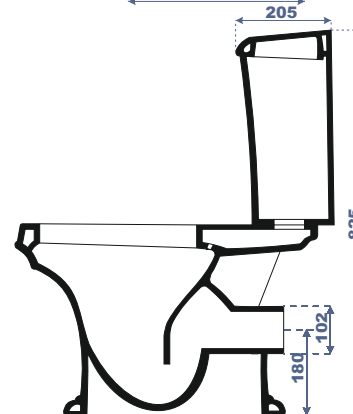

*un Moment  
d' évasion et de rêve*

↓ **Lavabo - Colonne** Code : 40 750 ASL — 41 285 ASL

LONG. 760 x LARG. 565 x HAUT. 835

↓ **Bidet** Code:33 580 ASL

LONG. 565 x LARG. 370 x HAUT. 400

↓ **WC Anglais SH** Code : 20 660 ASL — 30 410 ASL

LONG. 680 x LARG. 370 x HAUT. 825

↓ **WC Anglais SV** Code : 24 660 ASL — 30 410 ASL

LONG. 680 x LARG. 370 x HAUT. 825

G A M M E

**Assala**

Caractéristiques techniques

Type de gamme :  
Luxe.

Nature du produit :  
Porcelaine vitrifiée.

LONG:540 x LARG:355 x HAUT:360

G A M M E