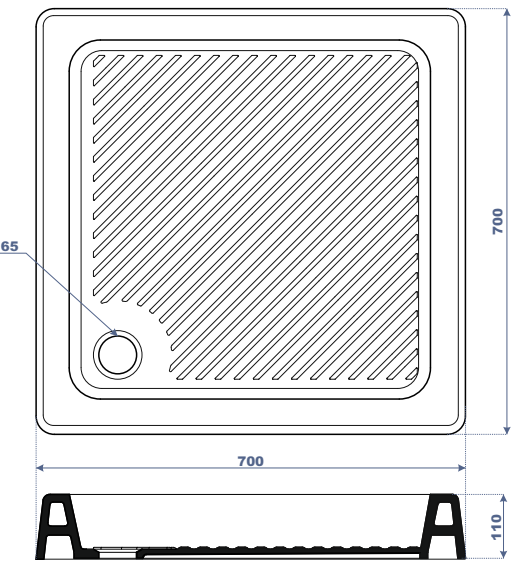

LONG. 680 x LARG. 370 x HAUT. 825

↓ **WC Anglais SV** Code : 24 660 ASL — 30 410 ASL

LONG. 680 x LARG. 370 x HAUT. 825

G A M M E

**Assala**

Caractéristiques techniques

Type de gamme :  
Luxe.

Nature du produit :  
Porcelaine vitrifiée.

LONG:540 x LARG:355 x HAUT:360

G A M M E

LONG=700 x LAR=700 x HAUT=70

Evier de Cuisine Code : 11 800 ECG

LONG=800 x LAR=450 x HAUT=170

WC TURC PLUS Code : 43 630 TRC

LONG=530 x LAR=515 x HAUT=205

Receveur de Douche Plus Code : 10 700 RDP

LONG=700 x LAR=700 x HAUT=110