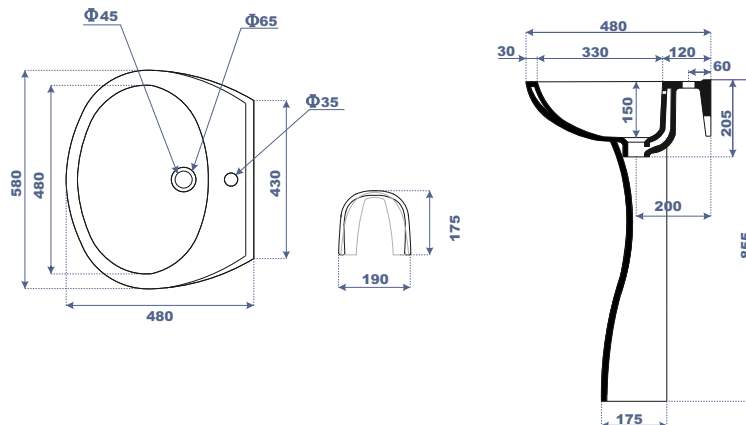

Lavabo-Colonne

Code : 40 600 KER - 41 160 ANT

LONG. 580 x LARG. 480 x HAUT. 855

Bidet

Code : 32 555 KER

LONG. 560 x LARG. 350 x HAUT. 380