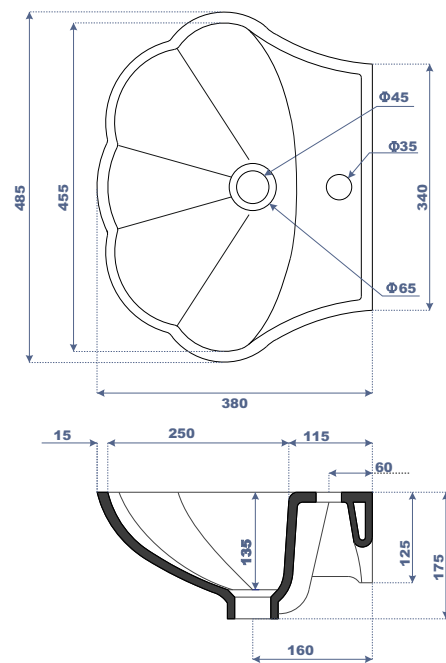

Lave mains coquillage Code : 46 490 ECG

LONG: 485 LAR: 380 HAUT: 175