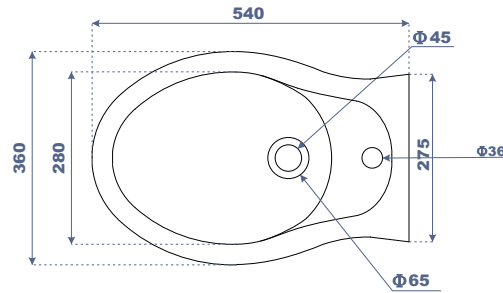

LONG. 680 x LARG. 370 x HAUT. 825

↓ **WC Anglais SV** Code : 24 660 ASL — 30 410 ASL

LONG. 680 x LARG. 370 x HAUT. 825

G A M M E

**Assala**

Caractéristiques techniques

Type de gamme :  
Luxe.

Nature du produit :  
Porcelaine vitrifiée.

*un Moment*

*d' évasion et de rêve*

↓ **Lavabo -Cache Siphon** Code : 40 505 ALA Code:41 315 ALA

LONG:585 x LARG:515 x HAUT:475

↓ **Bidet suspendu** Code:33 595 ALA

LONG:540 x LARG:360 x HAUT:375

↓ **Cuvette suspendu** Code:20 600 ALA

LONG:540 x LARG:355 x HAUT:360

G A M M E