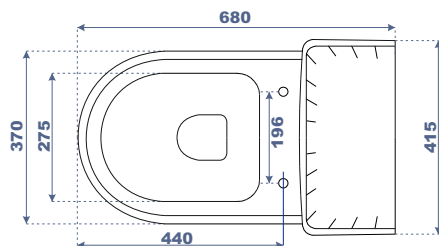

*un Moment  
d' évasion et de rêve*

↓ **Lavabo - Colonne** Code : 40 750 ASL — 41 285 ASL

LONG. 760 x LARG. 565 x HAUT. 835

↓ **Bidet** Code:33 580 ASL

LONG. 565 x LARG. 370 x HAUT. 400

↓ **WC Anglais SH** Code : 20 660 ASL — 30 410 ASL

LONG. 680 x LARG. 370 x HAUT. 825

↓ **WC Anglais SV** Code : 24 660 ASL — 30 410 ASL

LONG. 680 x LARG. 370 x HAUT. 825

G A M M E

**Assala**

Caractéristiques techniques

Type de gamme :  
Luxe.

Nature du produit :  
Porcelaine vitrifiée.

LONG:540 x LARG:355 x HAUT:360

G A M M E

#### WC Anglais SH

Code : 20 635 RYP — 30 360 RYP

LONG:650 x LARG:360 x HAUT:780