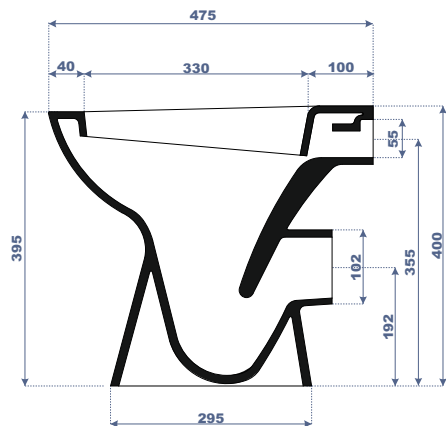

Torrente SH Prime Code : 21 470 TPR

LONG: 475x LAR: 360 x HAUT: 400