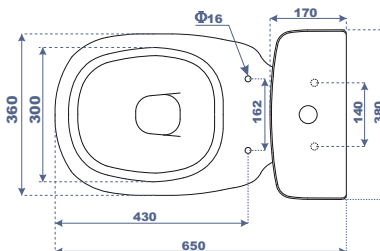

WC Anglais SV

Code : 24 635 RYP — 30 360 RYP

LONG:650 x LARG:360 x HAUT:780