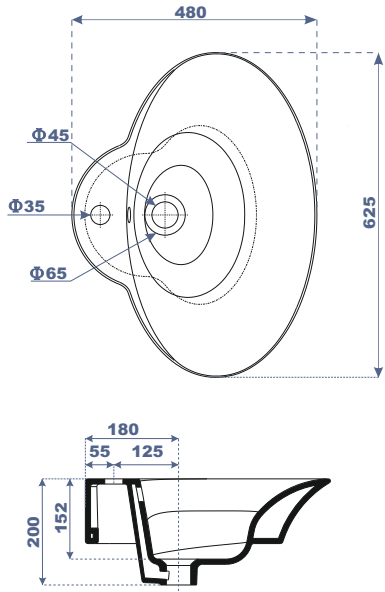

LONG. 680 x LARG. 370 x HAUT. 825

↓ **WC Anglais SV** Code : 24 660 ASL — 30 410 ASL

LONG. 680 x LARG. 370 x HAUT. 825

G A M M E

**Assala**

Caractéristiques techniques

Type de gamme :  
Luxe.

Nature du produit :  
Porcelaine vitrifiée.

LONG:540 x LARG:355 x HAUT:360

G A M M E

### WC Anglais SH

Code : 20 640 KEP - 30 350 KEP

LONG. 650 x LARG. 350 x HAUT. 765

LONG:625 x LARG:480 x HAUT:205

**Lavabo Iris** Code : 47 780 IRS

LONG:750 x LARG:350 x HAUT:180

**Vasque Ichraf** Code : 47 580 ICH

LONG:850 x LARG:480 x HAUT:215

**Lavabo Atlas** Code : 47 880 ATL

LONG- 600 x LAR - 345 x HAUT-165