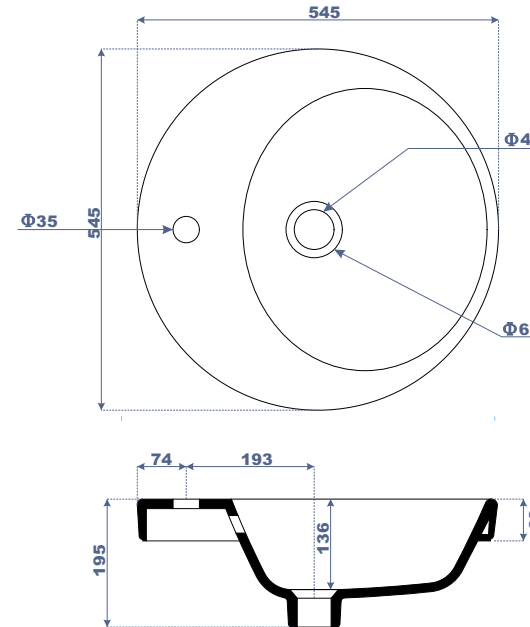

LONG. 680 x LARG. 370 x HAUT. 825

↓ **WC Anglais SV** Code : 24 660 ASL — 30 410 ASL

LONG. 680 x LARG. 370 x HAUT. 825

G A M M E

**Assala**

Caractéristiques techniques

Type de gamme :  
Luxe.

Nature du produit :  
Porcelaine vitrifiée.

LONG:625 x LARG:480 x HAUT:205

**Lavabo Iris** Code : 47 780 IRS

LONG:750 x LARG:350 x HAUT:180

**Vasque Ichraf** Code : 47 580 ICH

LONG:850 x LARG:480 x HAUT:215

**Lavabo Atlas** Code : 47 880 ATL

LONG- 600 x LAR - 345 x HAUT-165

**Lavabo Lune** Code : 47 980 LUN

LONG- 545 x LAR - 545 x HAUT-195