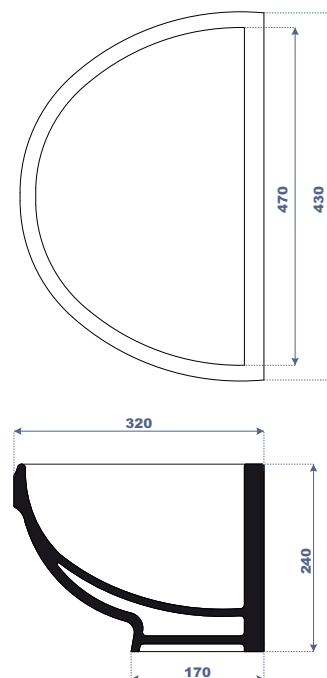

Bac à bain Code : 31 435 ECG

LONG: 430 LAR: 320 HAUT: 240

G A M M E
Divers

Caractéristiques techniques

Type de gamme :

Divers.

Nature du produit :

Porcelaine vitrifiée.

.Accessoires :

Siphon pour lave mains : ø40

Couleurs :

Blanc

Bleu Ciel

Bleu Flammée