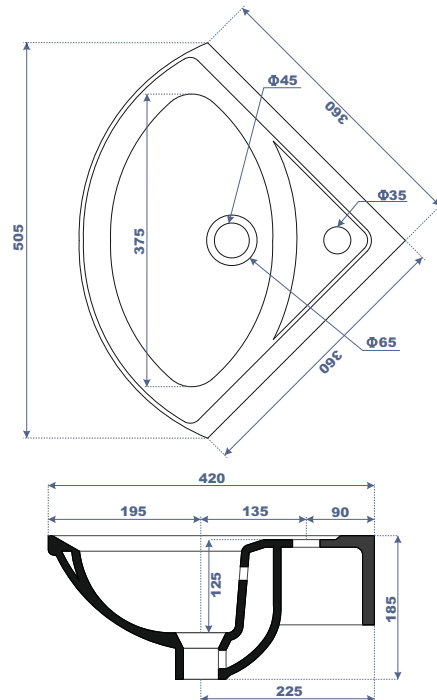

Lave mains coin Code : 45 425 ECG

LONG: 505 LAR: 360 HAUT: 185