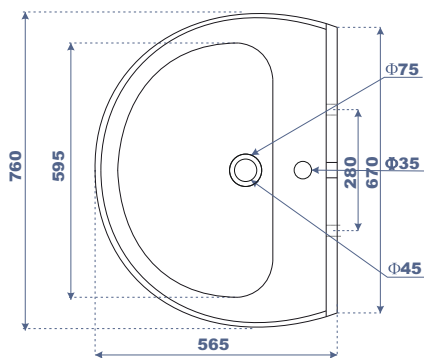

↓ **Lavabo - Colonne** Code : 40 750 ASL — 41 285 ASL

LONG. 760 x LARG. 565 x HAUT. 835