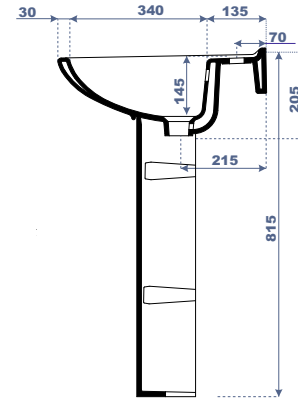

**Lavabo -Colonne**

Code : 40 600 BAH — 41 160 BAH

LONG:600 x LARG:505 x HAUT:815

**Lave Mains**

Code : 44 500 BAH

LONG:482 x LARG:385 x HAUT:185

**WC Anglais SH**

Code : 20 650 BAH — 30 370 BMG

LONG:650 x LARG:385 x HAUT:778

**Caractéristiques techniques**

Type de gamme :  
Economique

Nature du produit :  
Porcelaine vitrifiée.

Couleurs :  
Blanc, bleu ciel

Accessoires :  
Siphon de lavabo : Ø40

Blanc