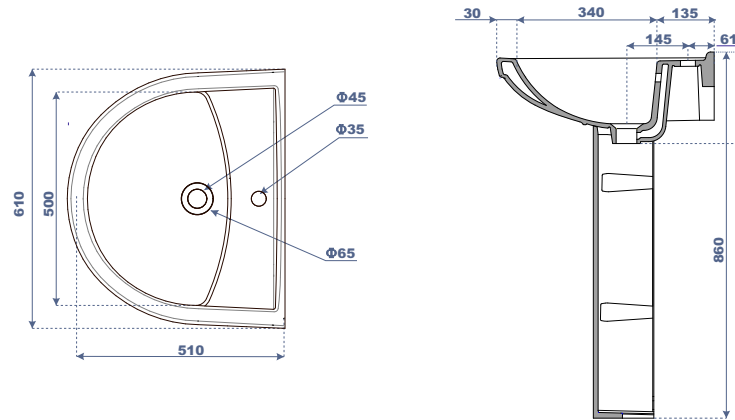

Mena

Caractéristiques techniques

Type de gamme :
Economique

Nature du produit :
Porcelaine vitrifiée.

Couleurs :
Blanc, bleu ciel

Accessoires :
Siphon de lavabo : $\varnothing 40$

Lavabo -Colonne

Code : 40 600 MEN — 41 160 MEN

LONG:610 x LARG:510 x HAUT:860