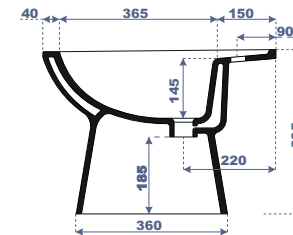

Bidet

Code:33 550 RYG

LONG:555 x LARG:355 x HAUT:395