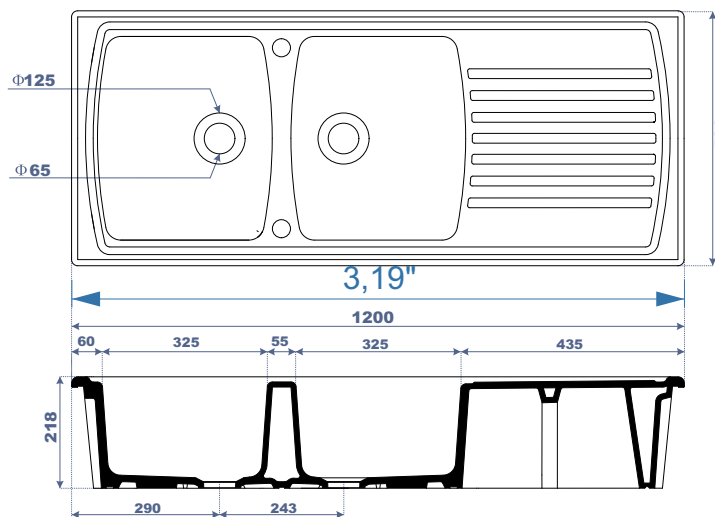

Evier CEGA Code : 11 120 CGA

LONG=800 x LAR=450 x HAUT=170

G A M M E
Divers

Caractéristiques techniques

Type de gamme :

Divers.

Nature du produit :

Porcelaine vitrifiée.

.Accessoires :

Siphon pour lave mains : ø40

Couleurs :

Blanc

Bleu Ciel

Bleu Flammée