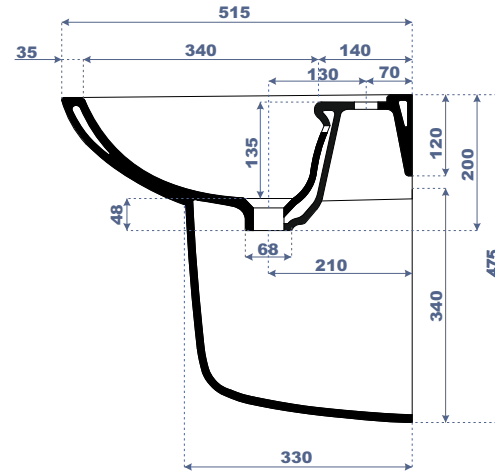

↓ **Lavabo -Cache Siphon** Code : 40 505 ALA Code:41 315 ALA

LONG:585 x LARG:515 x HAUT:475