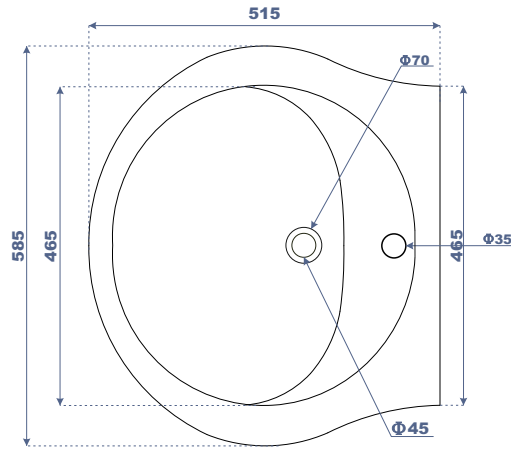

↓ **Lavabo -Cache Siphon** Code : 40 505 ALA Code:41 315 ALA

LONG:585 x LARG:515 x HAUT:475