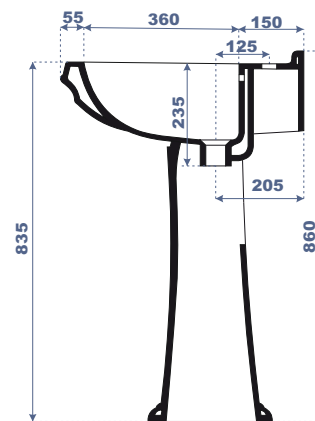

↓ **Lavabo - Colonne** Code : 40 750 ASL — 41 285 ASL

LONG. 760 x LARG. 565 x HAUT. 835