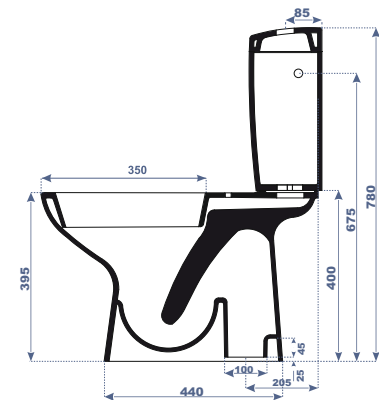

LONG. 680 x LARG. 370 x HAUT. 825

↓ **WC Anglais SV** Code : 24 660 ASL — 30 410 ASL

LONG. 680 x LARG. 370 x HAUT. 825

G A M M E

**Assala**

Caractéristiques techniques

Type de gamme :  
Luxe.

Nature du produit :  
Porcelaine vitrifiée.

LONG:540 x LARG:355 x HAUT:360

G A M M E

#### WC Anglais SH

Code : 20 635 RYP — 30 360 RYP

LONG:650 x LARG:360 x HAUT:780

#### WC Anglais SV

Code : 24 635 RYP — 30 360 RYP

LONG:650 x LARG:360 x HAUT:780

Blanc

Bleu ciel

G A M M E