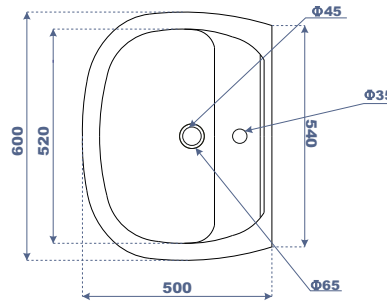

LONG. 680 x LARG. 370 x HAUT. 825

↓ **WC Anglais SV** Code : 24 660 ASL — 30 410 ASL

LONG. 680 x LARG. 370 x HAUT. 825

G A M M E

**Assala**

Caractéristiques techniques

Type de gamme :  
Luxe.

Nature du produit :  
Porcelaine vitrifiée.

LONG:540 x LARG:355 x HAUT:360

G A M M E

#### Lavabo -Colonne

Code : 40 600 RYP — 41 180 RYP

LONG:600 x LARG:500 x HAUT:815