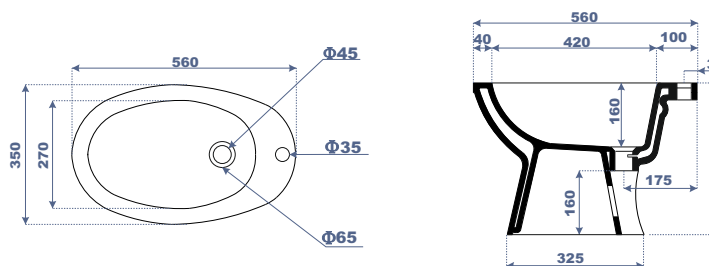

LONG. 680 x LARG. 370 x HAUT. 825

↓ **WC Anglais SV** Code : 24 660 ASL — 30 410 ASL

LONG. 680 x LARG. 370 x HAUT. 825

G A M M E

**Assala**

Caractéristiques techniques

Type de gamme :  
Luxe.

Nature du produit :  
Porcelaine vitrifiée.

LONG:540 x LARG:355 x HAUT:360

G A M M E

### Lavabo-Colonne

Code : 40 600 KER - 41 160 ANT

LONG. 580 x LARG. 480 x HAUT. 855

### Bidet

Code : 32 555 KER

LONG. 560 x LARG. 350 x HAUT. 380