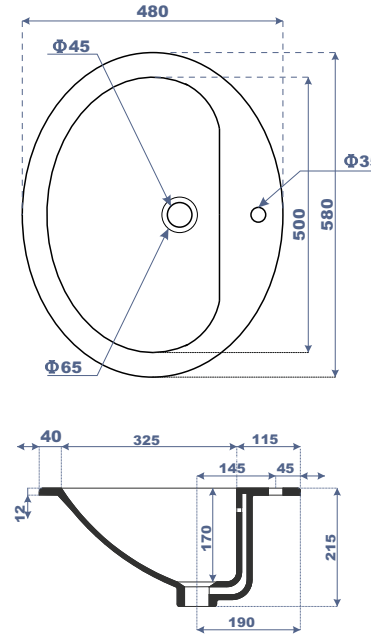

LONG. 680 x LARG. 370 x HAUT. 825

↓ **WC Anglais SV** Code : 24 660 ASL — 30 410 ASL

LONG. 680 x LARG. 370 x HAUT. 825

G A M M E

**Assala**

Caractéristiques techniques

Type de gamme :  
Luxe.

Nature du produit :  
Porcelaine vitrifiée.

### WC Anglais SH

Code : 20 640 KEP - 30 350 KEP

LONG. 650 x LARG. 350 x HAUT. 765

LONG:625 x LARG:480 x HAUT:205

**Lavabo Iris** Code : 47 780 IRS

LONG:750 x LARG:350 x HAUT:180

**Vasque Ichraf** Code : 47 580 ICH

LONG:850 x LARG:480 x HAUT:215

**Lavabo Atlas** Code : 47 880 ATL

LONG- 600 x LAR - 345 x HAUT-165

**Lavabo Lune** Code : 47 980 LUN

LONG- 545 x LAR - 545 x HAUT-195