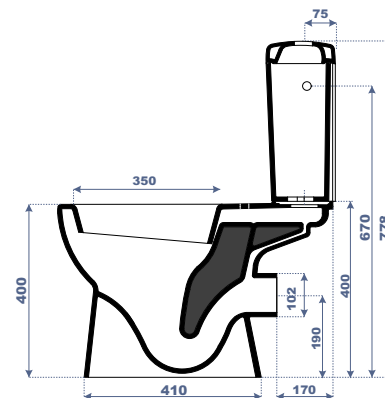

**Lavabo -Colonne**

Code : 40 600 BAH — 41 160 BAH

LONG:600 x LARG:505 x HAUT:815

**Lave Mains**

Code : 44 500 BAH

LONG:482 x LARG:385 x HAUT:185

**WC Anglais SH**

Code : 20 650 BAH — 30 370 BMG

LONG:650 x LARG:385 x HAUT:778

**Caractéristiques techniques**

Type de gamme :  
Economique

Nature du produit :  
Porcelaine vitrifiée.

Couleurs :  
Blanc, bleu ciel

Accessoires :  
Siphon de lavabo : Ø40

Blanc