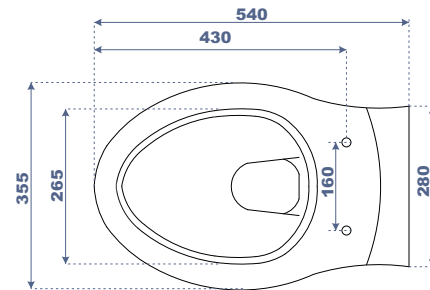

LONG. 680 x LARG. 370 x HAUT. 825

↓ **WC Anglais SV** Code : 24 660 ASL — 30 410 ASL

LONG. 680 x LARG. 370 x HAUT. 825

G A M M E

**Assala**

Caractéristiques techniques

Type de gamme :  
Luxe.

Nature du produit :  
Porcelaine vitrifiée.

LONG:540 x LARG:355 x HAUT:360

G A M M E